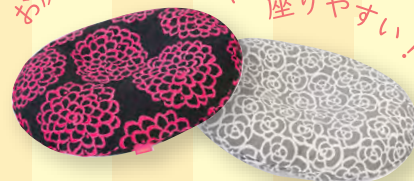

スワラク (座楽)

骨盤を立てた座り姿勢をサポート。厚さを調整すれば自分好みの座り心地に。

¥7,920(税込)

素材

カバー:綿

本体生地:ポリエステル・綿

パイプヒーズ:プラスチック

商品コード/カラー

SSER031-A ピンクダリア

SSER031-B グレイカメラア

※色柄は予告なく変更する場合がございます

日本製

洗濯
OK

モデル使用カラー:ピンクダリア

座楽

詳細

お尻にフィットして 座りやすい!

ここがポイント!

- ・座り方にあわせて形や座面の角度を変更OK
- ・カテキン配合ヒーズ

あらゆる世代の温活に! あったか腹巻

オールシーズン
使える
薄手タイプ

はらまきCOTTON (2枚組)

お肌に優しく締めつけない。
赤ちゃんからシニアまで、
お腹をじんわり温めます。

長さ30cmと40cmの腹巻が
1枚ずつのセット。

¥3,300 (税込)

ここがポイント!

- 縫い目がなくなめらかな着心地
- 見えてもおしゃれなくすみカラー

モデル着用カラー: 瑚桜/丈40cm

素材
綿・ポリエステル・ポリウレタン

商品コード/カラー
SSEL301 瑚桜 (こはる)
SSEL302 淡千歳 (あわちとせ)

詳細

スタッフが着用してみました!